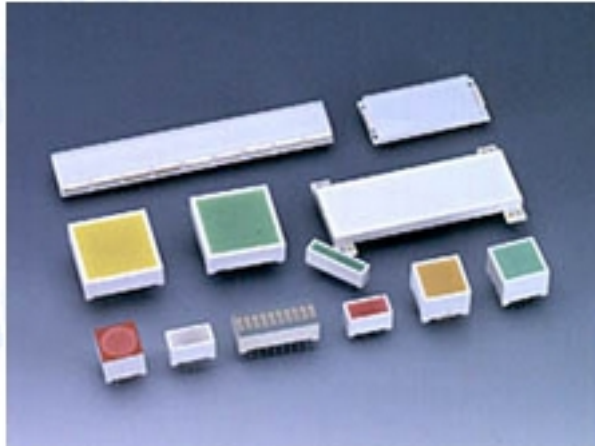

- [DS 22 Light Bar 7x13 \(2led\)](#)

- [DS 23 Light Bar 7x20\(3led\)](#)

- [DS 24 Light Bar 10x10\(4led\)](#)

- [DS 25 Light Bar 10x20\(8led\)](#)

- [DS 26 Light Bar 15.5x13\(4led\)](#)

- [DS 27 Light Bar 27x27\(9led\)](#)

- [DS 28 Light Bar 32x32\(16led\)](#)

- [DS 30 1.0 Arrow \(12LED\)](#)

- [DS 93 0.5"DOUBLE Arrow KLURW51UR](#)